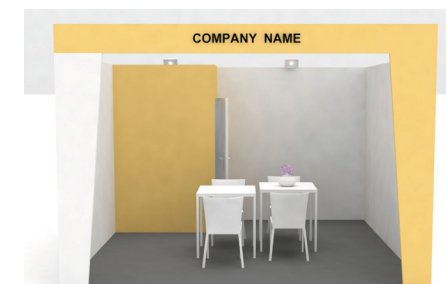

Altri colori disponibili: