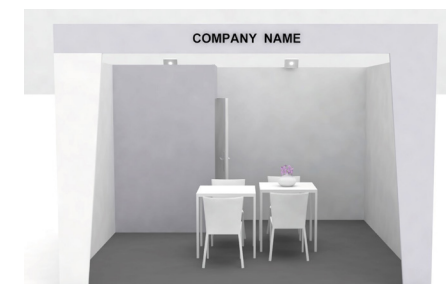

Altri colori disponibili: