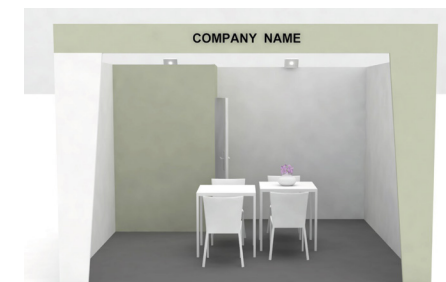

Altri colori disponibili: