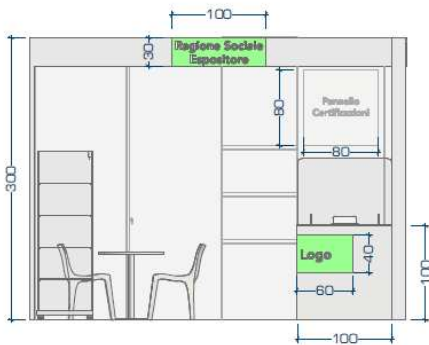

## B/OPEN PRE-FITTED STAND

#### 12 sqm pre-fitted stand (3mx4m)

A) Grafica su fascione cm.100x30h

A) Grafica su fascione cm.100x30h

B) Pannello certificazioni cm.80x80h

C) Logo su Desk cm.60x40h  
OPTIONAL: Grafica su intera superficie da cm.100x100h

**The setting up includes:** walls, flooring with carpet, corner closet cm. 100x100, company name cm. 100x30h, wall panel for your certifications, n° 1 table øcm. 70, n° 2 chairs, n° 1 reception desk L. cm. 100 with n. 1 stool and n. 1 protective screen, n° 1 shelf with led bar, n. 1 showcase cm. 60x40x180h, n. 1 coat hanger, n° 1 basket.