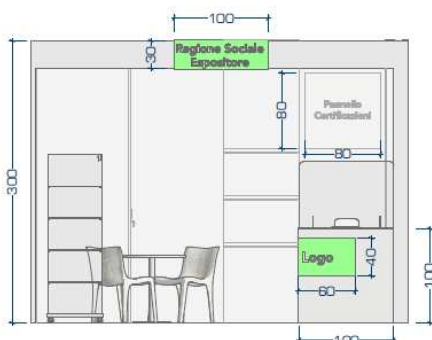

#### 12 sqm pre-fitted stand (3mx4m)

A) Grafica su fascione cm.100x30h

A) Grafica su fascione cm.100x30h

B) Pannello certificazioni cm.80x80h

C) Logo su Desk cm.60x40h  
OPTIONAL: Grafica su intera superficie da cm.100x100h

**The setting up includes:** walls, flooring with carpet, corner closet cm. 100x100, company name cm. 100x30h, wall panel for your certifications, n° 1 table øcm. 70, n° 2 chairs, n° 1 reception desk L. cm. 100 with n. 1 stool and n. 1 protective screen, n° 1 shelf with led bar, n. 1 showcase cm. 60x40x180h, n. 1 coat hanger, n° 1 basket.

#### 16 sqm pre-fitted stand (4mx4m)

A) Grafica su fascione cm.100x30h

A) Grafica su fascione cm.100x30h

B) Pannello certificazioni cm.80x80h

C) Logo su Desk cm.60x40h  
OPTIONAL: Grafica su intera superficie da cm.100x100h