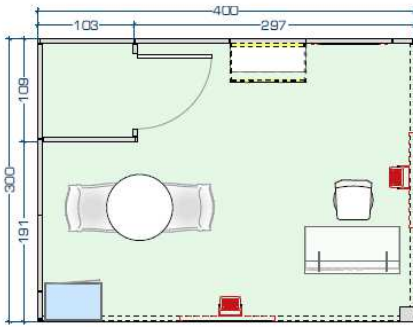

## B/OPEN PRE-FITTED STAND

#### 12 sqm pre-fitted stand (3mx4m)

A) Grafica su fascione cm.100x30h

A) Grafica su fascione cm.100x30h

B) Pannello certificazioni cm.80x80h

C) Logo su Desk cm.60x40h  
OPTIONAL: Grafica su intera superficie da cm.100x100h

**The setting up includes:** walls, flooring with carpet, corner closet cm. 100x100, company name cm. 100x30h, wall panel for your certifications, n° 1 table øcm. 70, n° 2 chairs, n° 1 reception desk L. cm. 100 with n. 1 stool and n. 1 protective screen, n° 1 shelf with led bar, n. 1 showcase cm. 60x40x180h, n. 1 coat hanger, n° 1 basket.