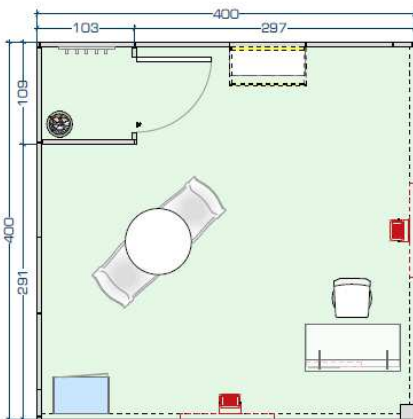

#### 12 sqm pre-fitted stand (3mx4m)

A) Grafica su fascione cm.100x30h

A) Grafica su fascione cm.100x30h

B) Pannello certificazioni cm.80x80h

C) Logo su Desk cm.60x40h  
OPTIONAL: Grafica su intera superficie da cm.100x100h

**The setting up includes:** walls, flooring with carpet, corner closet cm. 100x100, company name cm. 100x30h, wall panel for your certifications, n° 1 table øcm. 70, n° 2 chairs, n° 1 reception desk L. cm. 100 with n. 1 stool and n. 1 protective screen, n° 1 shelf with led bar, n. 1 showcase cm. 60x40x180h, n. 1 coat hanger, n° 1 basket.

#### 16 sqm pre-fitted stand (4mx4m)

A) Grafica su fascione cm.100x30h

A) Grafica su fascione cm.100x30h

B) Pannello certificazioni cm.80x80h

C) Logo su Desk cm.60x40h  
OPTIONAL: Grafica su intera superficie da cm.100x100h