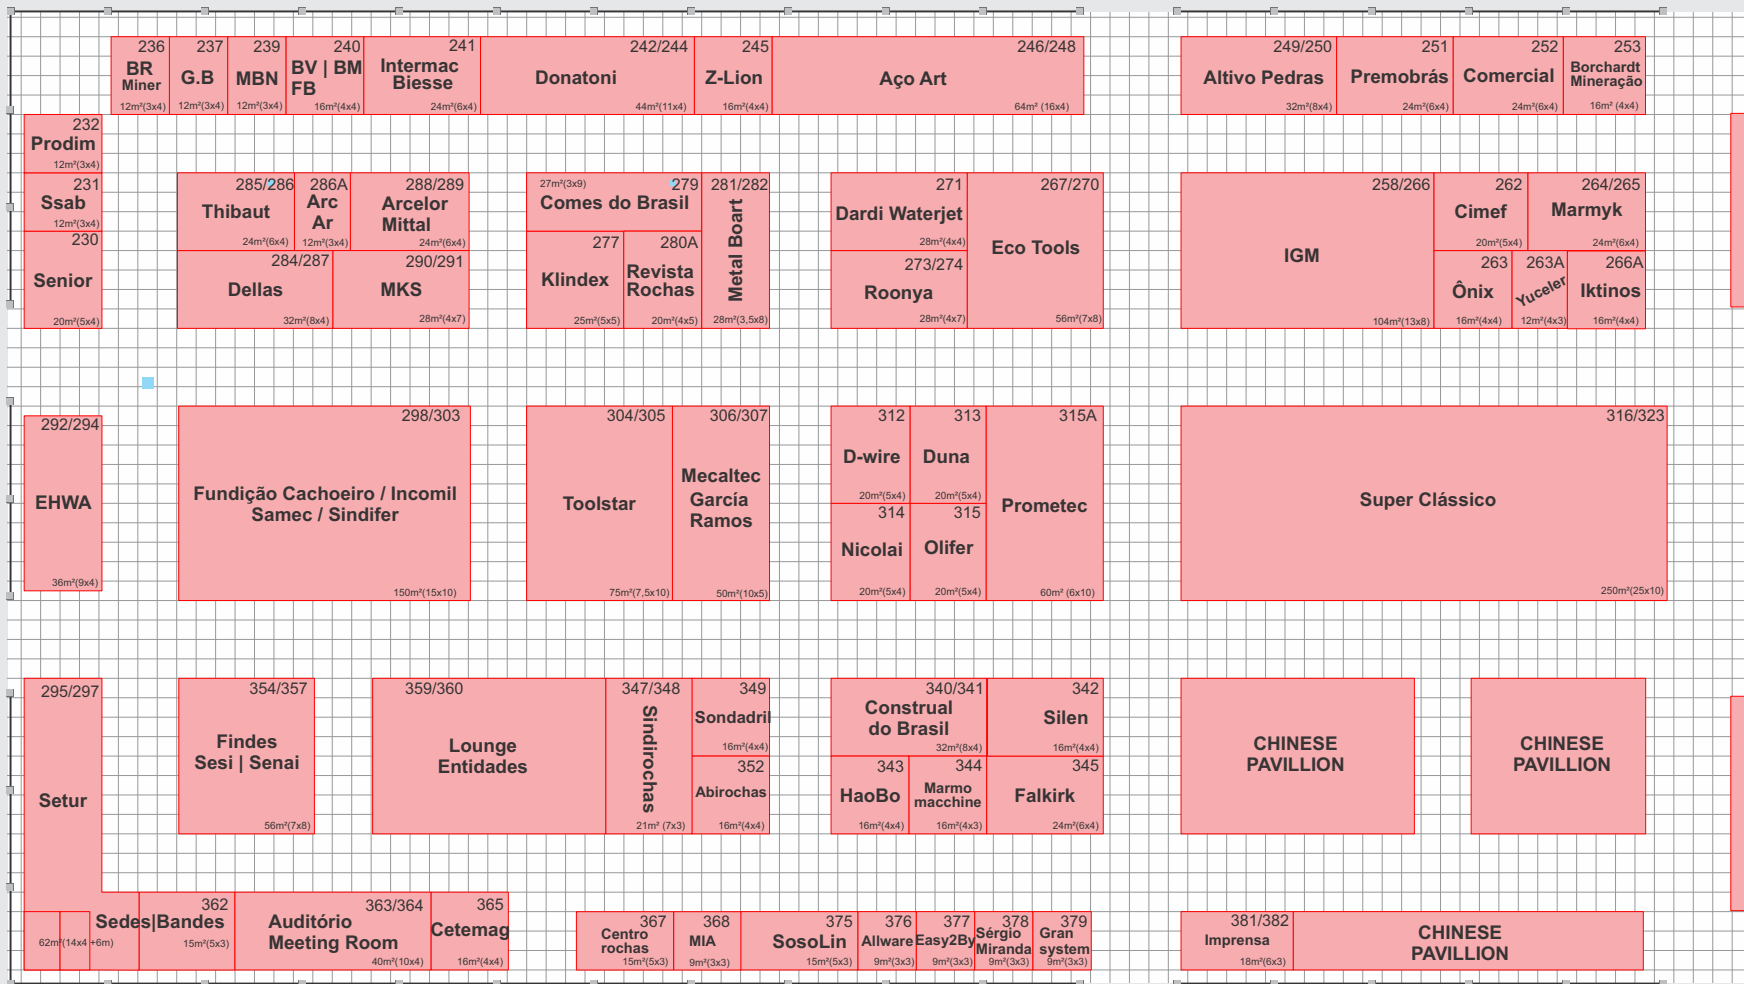

Pavilhão / Hall 1

Legenda Planta de divulgação fora de escala. Cada quadrado corresponde a 1m². Este mapa é parte integrante da planta geral do evento.

- | | | |
|--|---|--|
| Acesso - entrada e saída
Access - entrance and exit | Restaurante / Lanchonete
Restaurant / Food Court | Ponto de Água
Water point |
| Saída de Emergência
Emergency exit | Sanitários
Restrooms | Caixa Energia
Energy Box |
| Poste
Energy Pole | Hidrante
Fire hydrant | Ponto Energia / Água
Energy and water point |
| Colunas
Columns | | |

Promoção

Realização

Pavilhão / Hall 2

Legenda

Planta de divulgação fora de escala. Cada quadrado corresponde a 1m². Este mapa é parte integrante da planta geral do evento.

- | | | |
|--|---|--|
| Acesso - entrada e saída
Access - entrance and exit | Restaurante / Lanchonete
Restaurant / Food Court | Ponto de Água
Water point |
| Saída de Emergência
Emergency exit | Sanitários
Restrooms | Caixa Energia
Energy box |
| Poste
Energy Pole | Hidrante
Fire hydrant | Ponto Energia / Água
Energy and water point |
| Colunas
Columns | | |

Promoção

Realização

Pavilhão / Hall 3

Legenda Planta de divulgação fora de escala. Cada quadrado corresponde a 1m². Este mapa é parte integrante da planta geral do evento.

	Acesso - entrada e saída Access - entrance and exit		Restaurante / Lanchonete Restaurant / Food Court		Ponto de Água Water point
	Saída de Emergência Emergency exit		Sanitários Restrooms		Caixa Energia Energy Box
	Poste Energy Pole		Hidrante Fire hydrant		Ponto Energia / Água Energy and water point
	Colunas Columns				

Promoção

Realização

SINDIROCHAS Espírito Santo

cetemag

MILANEZE & MILANEZE

VERONAFIERE

Área Externa / Outside Area

Legenda		
	Acesso - entrada e saída	
	Saída de Emergência	
	Poste	
	Colunas	
	Restaurante / Lanchonete	
	Sanitários	
	Ponto de Água	
	Caixa Energia	
	Hidrante	
	Ponto Energia / Água	