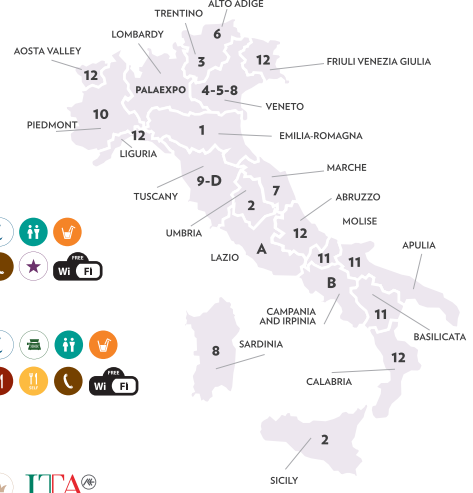

REGIONAL HALLS

- 1 PAD. / HALL**
Aziende dall'EMILIA ROMAGNA
EMILIA ROMAGNA companies
- 2 PAD. / HALL**
Aziende dalla SICILIA e dall'UMBRIA
SICILY and UMBRIA companies
- 3 PAD. / HALL**
Aziende dal TRENINO
e da altra provenienza
TRENINO companies
and different companies origin
- 4 PAD. / HALL**
Aziende dal VENETO
VENETO companies
- 5 PAD. / HALL**
Aziende dal VENETO
VENETO companies
- 6 PAD. / HALL**
Aziende dall'ALTO ADIGE dal FRIULI
VENEZIA GIULIA e da altra provenienza
ALTO ADIGE and FRIULI VENEZIA GIULIA
companies and different companies origin
- 7 PAD. / HALL**
Aziende dalle MARCHE
e da altra provenienza
MARCHE companies and different
companies origin
- 8 PAD. / HALL**
Aziende dalla SARDEGNA,
dal VENETO e da altra provenienza
SARDINIA and VENETO companies and
different companies origin
- vinalitybio - Vi Vi T**
- 9 PAD. / HALL**
Aziende dalla TOSCANA
TUSCANY companies

- 10 PAD. / HALL**
Aziende dal PIEMONTE
PIEDMONT companies

Vinality Tasting
THE DOCTORWINE SELECTION
- 11 PAD. / HALL**
Aziende dalla BASILICATA,
MOLISE e PUGLIA
BASILICATA, MOLISE, APULIA companies
- 12 PAD. / HALL**
Aziende dall'ABRUZZO, CALABRIA,
LIGURIA, VALLE D'AOSTA e da altra
provenienza
ABRUZZO, CALABRIA, LIGURIA,
D'AOSTA VALLEY companies and
different companies origin
- PALAEXPO**
Aziende dalla LOMBARDIA
LOMBARDY companies
Ristorante d'Autore
Sala Gialla
Sale Degustazioni:
Iris - Tulipano - Orchidea - Argento
Tasting Rooms: Iris - Tulipano - Orchidea - Argento
- wine digital**
- CENTRO CONGRESSI EUROPA:**
Sale Salieri - Vivaldi - Respighi - Mozart
Auditorium Verdi
CONGRESS CENTRE EUROPA:
Rooms Salieri - Vivaldi - Respighi - Mozart
Auditorium Verdi
Gdo Buyers' Club
- A PAD. / HALL**
Aziende dal LAZIO / LAZIO companies
- B PAD. / HALL**
Aziende dalla CAMPANIA e dall'IRPINIA
CAMPANIA and IRPINIA companies